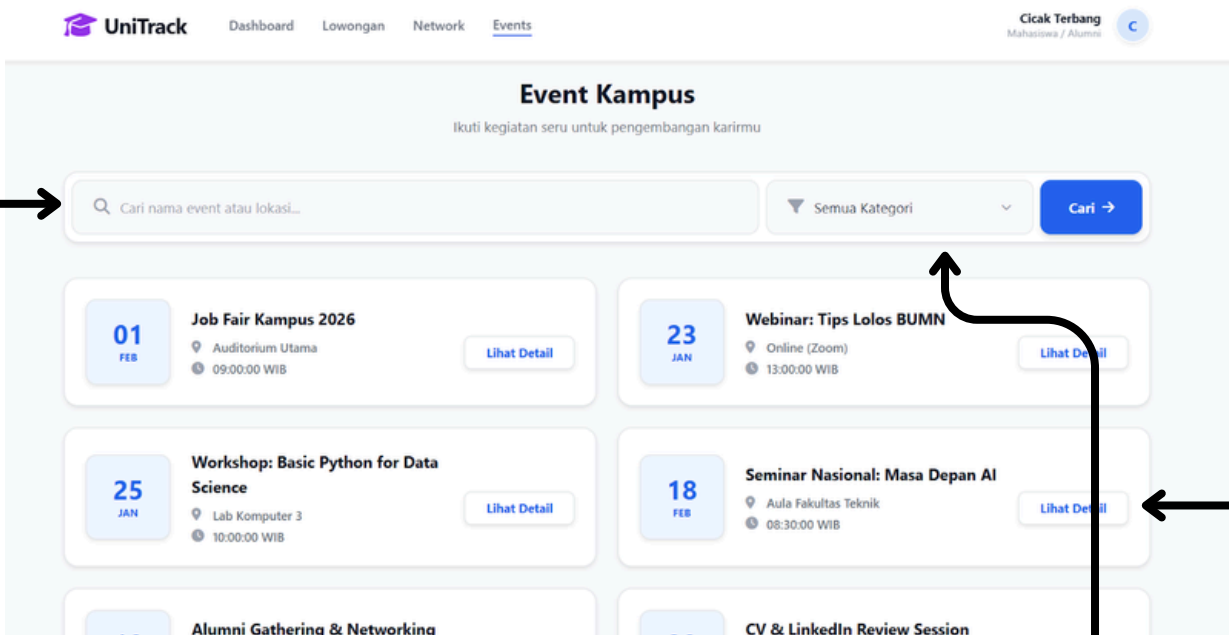

Angkatan 2021 - Lulus 2025

Connect

**Cicak Terbang**

Sistem Informasi

Angkatan 2023 - Lulus -

Connect

Network

Melihat alumni yang sudah lulus

Berkoneksi dengan alumni

Network

Melihat detail dari alumni

Event

Mencari Event

Memberikan filter atau kategori yang diinginkan

Melihat detail event

Pengaturan Akun